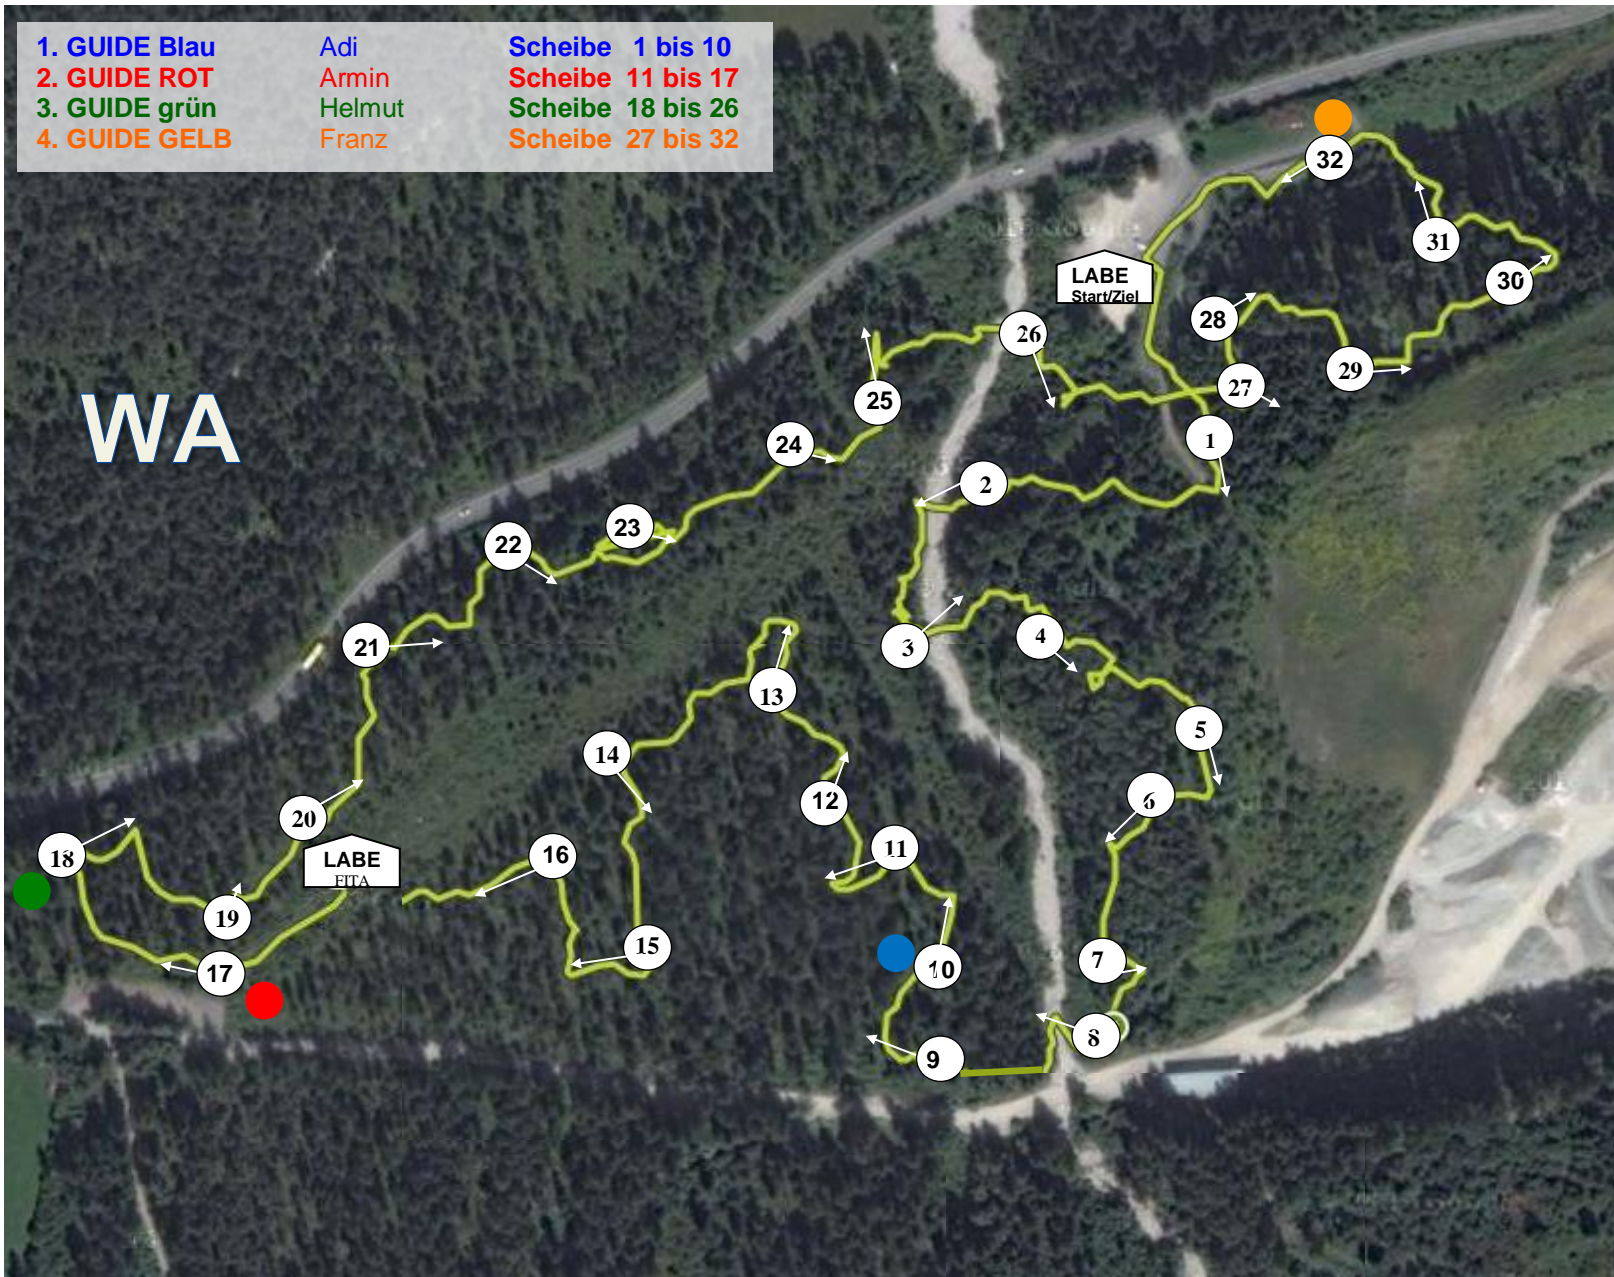

1. GUIDE Blau	Adi	Scheibe 1 bis 10
2. GUIDE ROT	Armin	Scheibe 11 bis 17
3. GUIDE grün	Helmut	Scheibe 18 bis 26
4. GUIDE GELB	Franz	Scheibe 27 bis 32

1. WOLF kniend
 2. BÄR stehend
 3. GÄMSE
 4. KEILER
 5. HASEN
 6. DAMHIRSCH
 7. HIRSCH grasend
 8. WOLF laufend
 9. FÜCHSE sitzend
 10. HIRSCH
 11. BACHE sitzend
 12. PUMA
 13. BÄREN klein
 14. ELK
 15. BISON
 16. MUFLON äsend
- LABSTATION**
17. LÖWE
 18. GÄMSE liegend
 19. BIRKHÜHNER
 20. MARCO POLO
 21. HONIGBÄR
 22. LUCHS
 23. VIELFRASS
 24. REIHER
 25. KEILER
 26. HIRSCH
 27. BACHEN klein
 28. BISON liegend
 29. AUERHAHN
 30. REH liegend
 31. MUFLON liegend
 32. EULEN klein

WÜNSCHT VIEL SPASS UND
„ALLE INS BLATTL“

TIROLER LANDESMEISTERSCHAFT 3D
BETTELWURFTURNIER - 16.JULI 2016